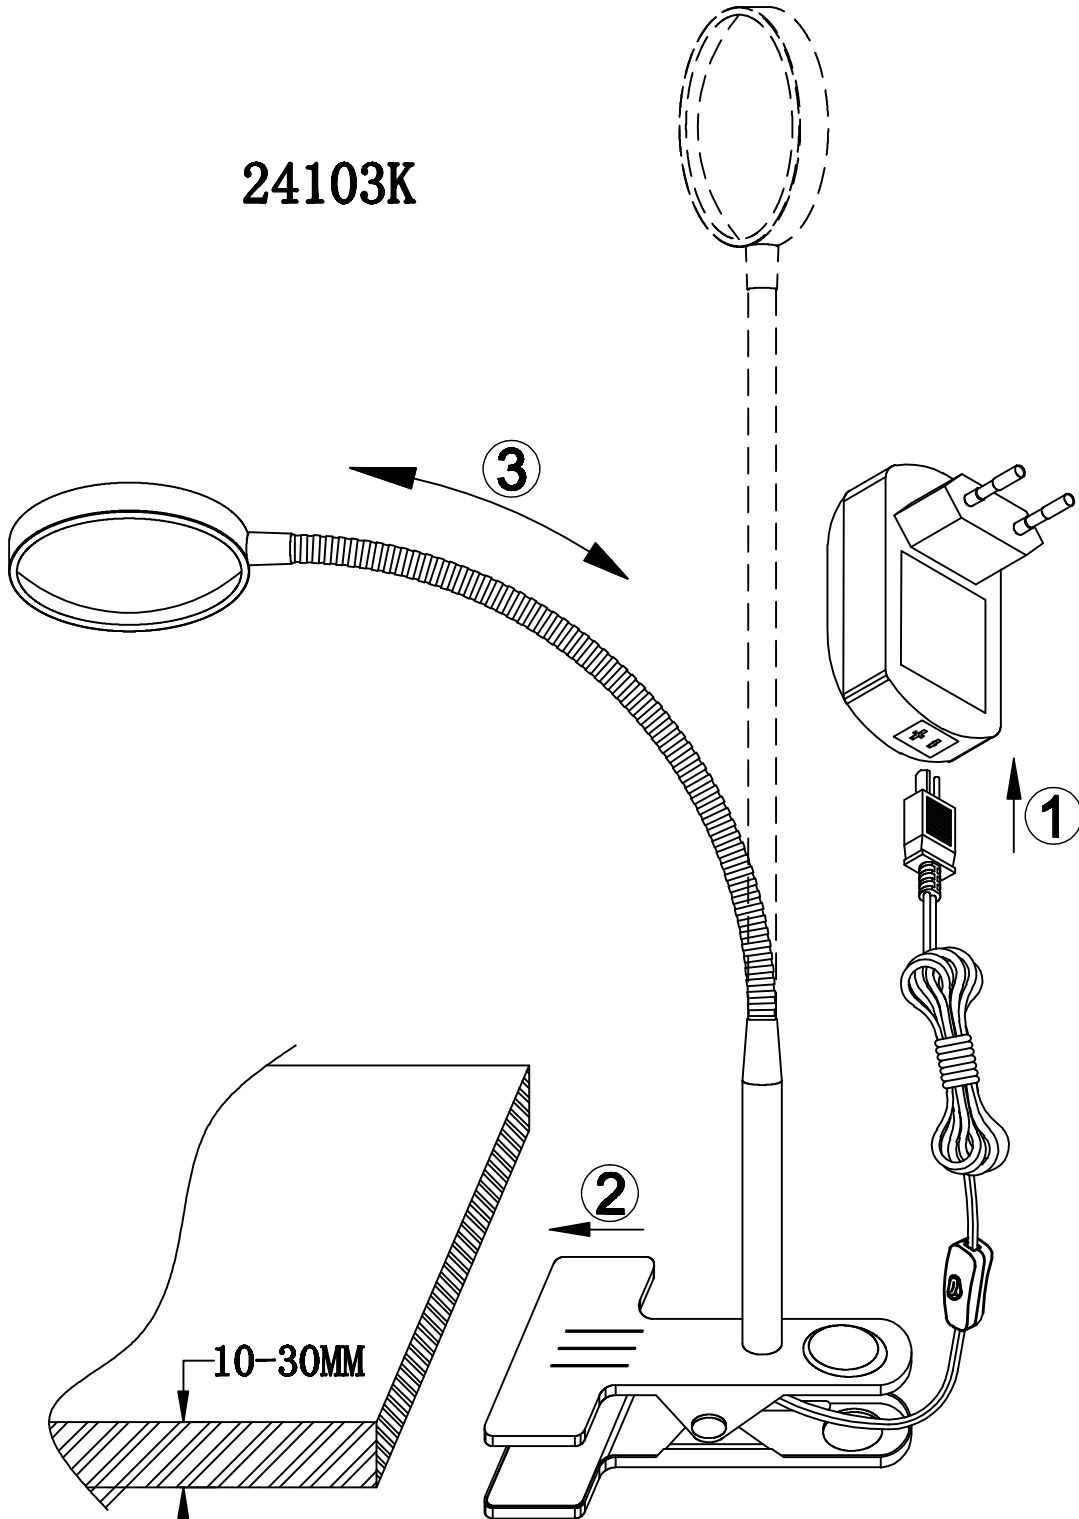

GLOBO

LIGHTING

www.globo-lighting.com

24103K

GLOBO Handels GmbH
St. Peter 38
A-9184 St. Jakob/Rosental

DE**Lichtquelle:**

Die Lichtquelle ist nicht tauschbar, weil sie konstruktionsbedingt fest mit dem umgebenden Produkt verbunden ist.